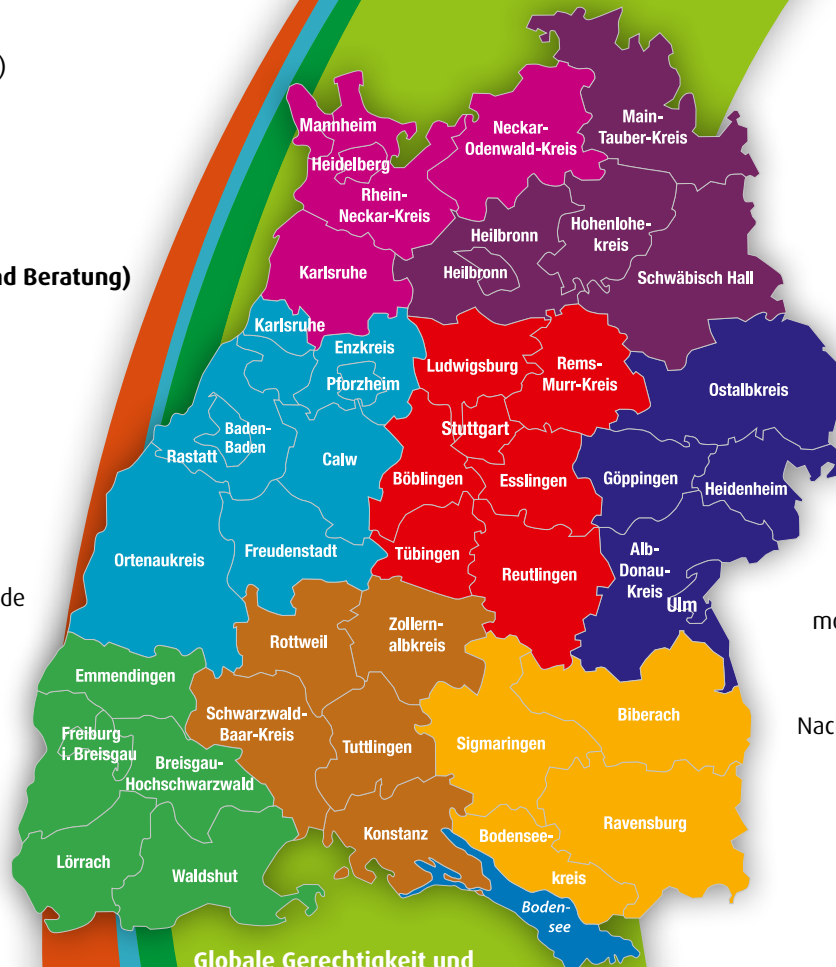

Promotor*innen von
Lateinisch pro = „vorwärts“
und movere = „bewegen“
also: „vorwärts bringen“

Dachverband Entwicklungspolitik
Baden-Württemberg e.V.

**Koordination des Eine
Welt-Promotor*innen-Programms
Baden-Württemberg:**
DEAB e.V. (Dachverband
Entwicklungspolitik BW)
Vogelsangstr. 62, 70197 Stuttgart
www.deab.de
Instagram: dachverbanddeab
Facebook: DEABSTUTTART

**Koordination des bundesweiten Eine
Welt-Promotor*innen-Programms:**
agl e.V. (Arbeitsgemeinschaft der
Eine Welt-Landesnetzwerke in
Deutschland)
Am Sudhaus 2, 12053 Berlin
www.einewelt-promotorinnen.de

Eine Welt-Promotor*innen-Programm Baden-Württemberg

**Regionale
Vernetzung, Regionale
Strukturentwicklung,
Beratung, Qualifizierung,
Vernetzung, Globales Lernen,
Bildung für nachhaltige
Entwicklung, Internationale
Bildungspartnerschaften,
Partnerschaftsgruppen, Nachhaltiges
Wirtschaften, Fairer Handel,
Hochschulen, Migrantische
Vernetzung, Postkolonialismus,
Junges Engagement, Agenda
2030, Klimagerechtigkeit,
17 SDGs**

Friedrichshafen

Dr. Barbara Wagner
Weltladen Friedrichshafen
regionalpromotorin@weltladen-fn.de

**Globale Gerechtigkeit und
Nachhaltigkeit beginnt hier
bei uns in Baden-Württemberg!**

**Die Eine Welt-Regional- und
Fachpromotor*innen beraten,
qualifizieren und vernetzen lokal
und landesweit zivilgesellschaftliche
Akteur*innen. Sie begleiten Aktionen
und Prozesse und setzen sich für die
Umsetzung der Agenda 2030 mit den
17 Globalen Nachhaltigkeitszielen
(SDG) ein.**